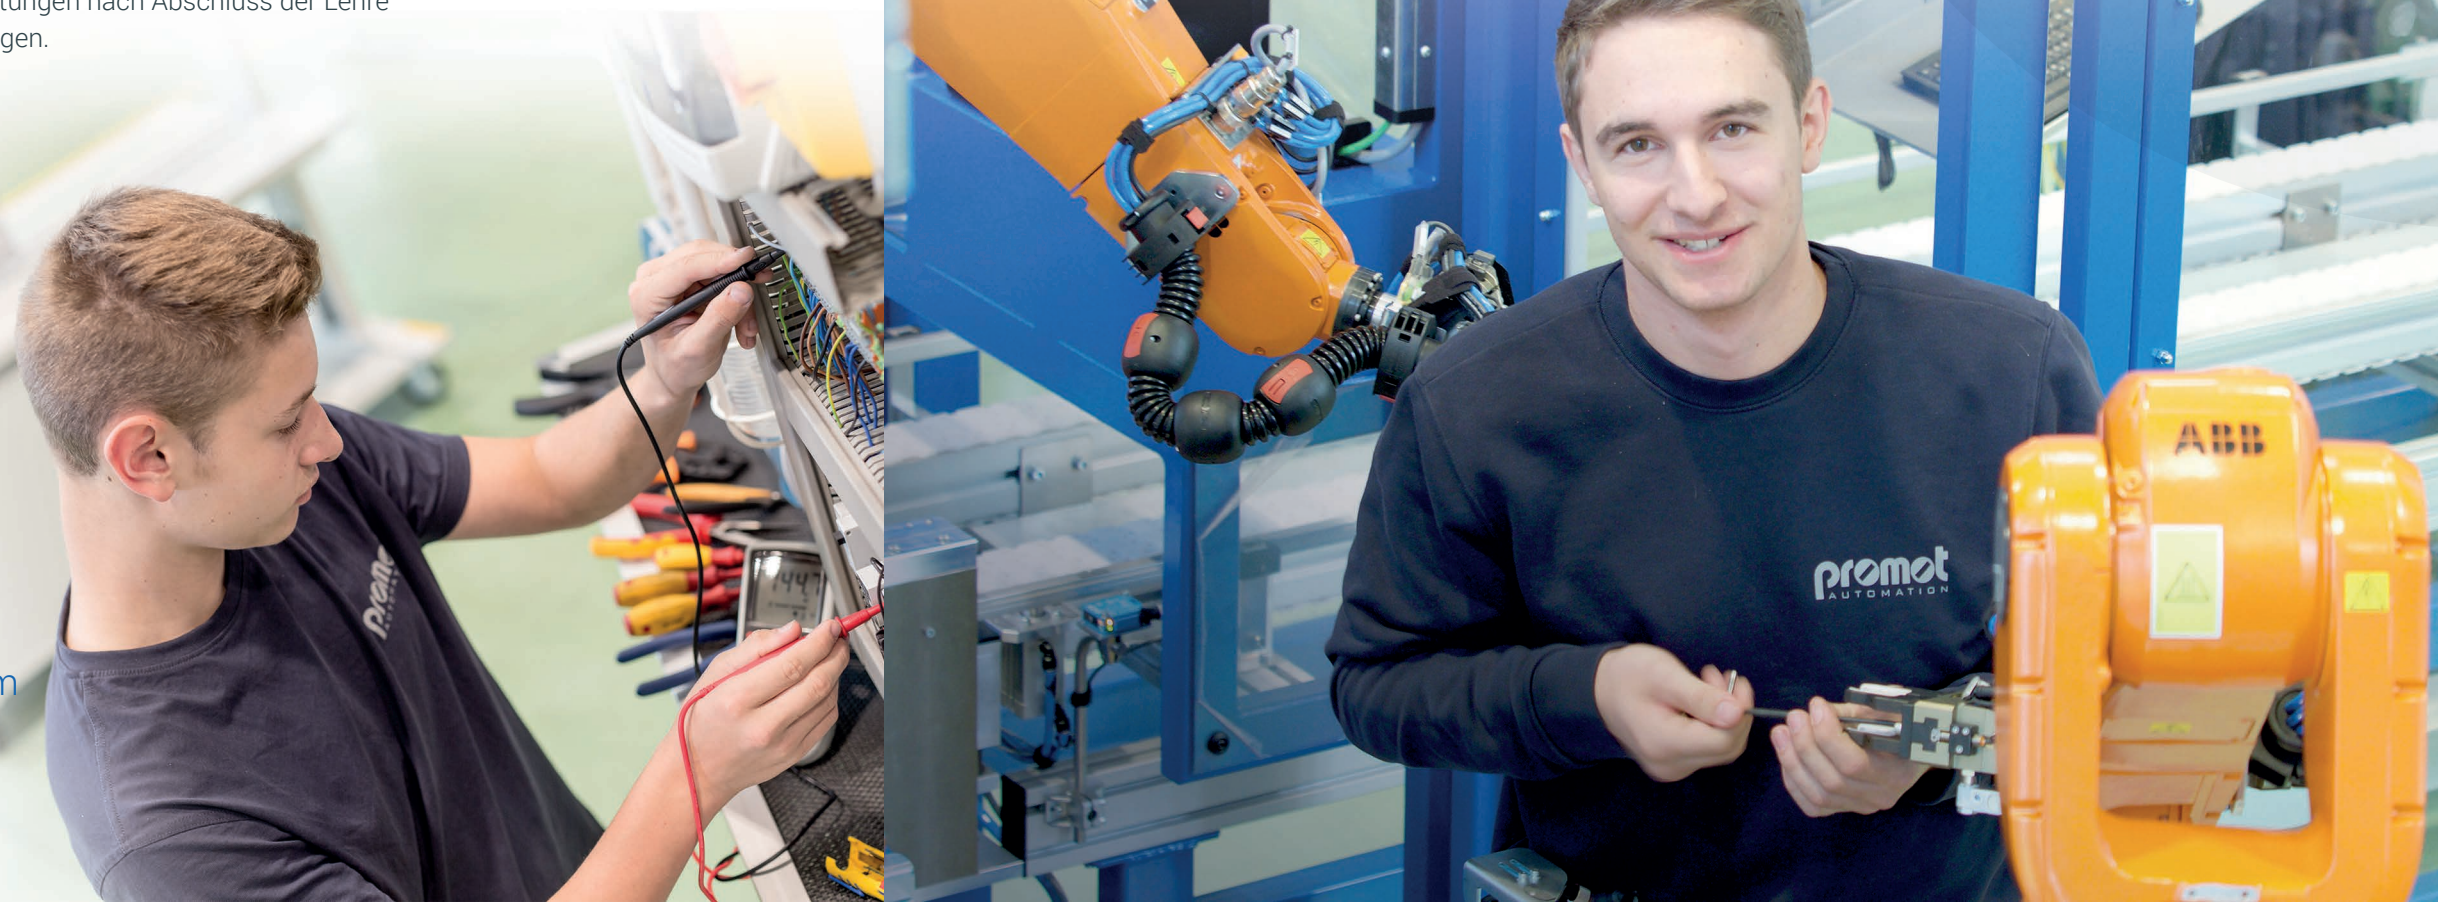

INTERESSIERT?

Eine Schnupperlehre ist jederzeit möglich!
Für weitere Fragen stehen wir dir gerne zur Verfügung.

HELMUT SIGL

Ausbildungsleiter
+43 7613 8300-723
bewerbung@promot.at

WIE KANNST DU DICH BEWERBEN?

- Bewerbungs- und Motivationsschreiben
- Zeugnisse der 8. und 9. Schulstufe
- Lebenslauf mit Foto
- Bewerbungsunterlagen an: bewerbung@promot.at

WAS ERWARTET DICH NOCH?

- Prämien für besondere Leistungen
- Hauseigene Kantine
- Sammle Auslandserfahrung - Inbetriebnahmen vor Ort bei unseren Kunden
- Unser Ziel ist es, dich bei guten Leistungen nach Abschluss der Lehre dauerhaft bei PROMOT zu beschäftigen.

PROMOT Automation GmbH
Erich-Weickl-Straße 1
4661 Roitham am Traunfall, Austria

www.promot-automation.com

www.promot-automation.com

Deine Ausbildung bei PROMOT

ElektrotechnikerIn: Lehre mit Zukunft